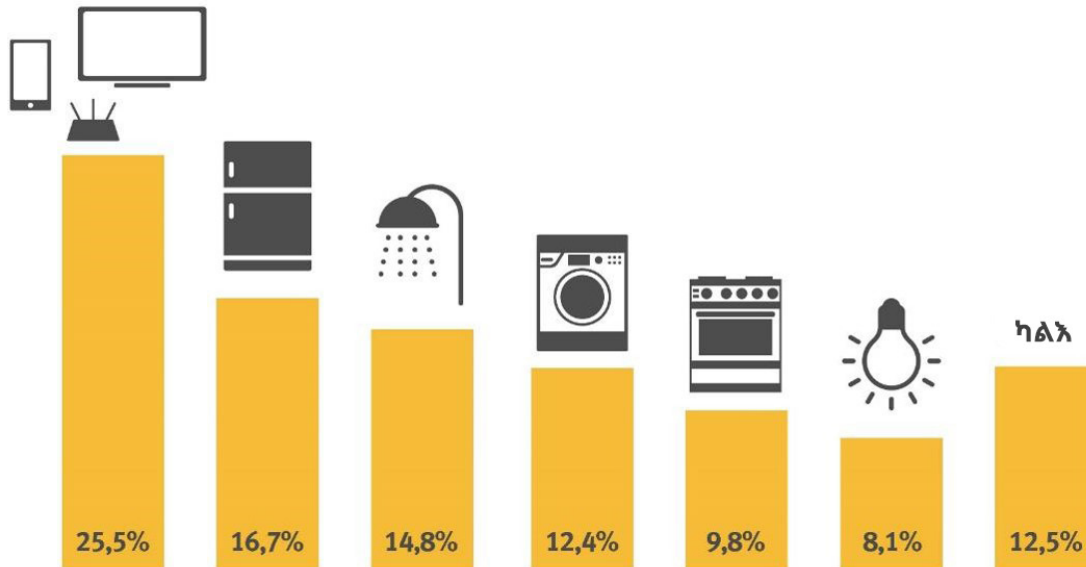

8 | ምክርታት ምቹጣብ ጸዓት

አብቲ ገዛ ዝለዓለ ሃልኪ ሓይሊ ኤሌክትሪክ ኣበይ እዩ?