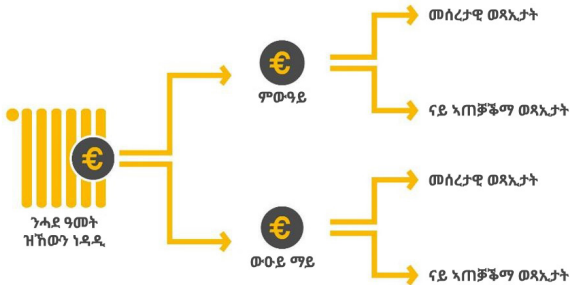

# ምውዓይ ክንደይ ክኸፍለኒ እዩ?

ብነዳዲ ወይ ብጋዝ ምውዓይ: 991,08 € / ዓመት

ብኤሌክትሪክ ምውዓይ 2828,28 € / ዓመት

እቲ ስሌት ን3 ሰባት ዝሓቐፈ ስድራቤት ኮይኑ ብግምት 7,200 ኪሎ ዋት ሰዓት ዝውዕል እዩ።

ኣብዚ ሕዚ እዋን ዋጋታት ብጣዕሚ ቅልጡፍ ይቕየሩ ኣለው። እቲ ሓበሬታ ክሳብ መስከረም 12, 2022 ዝተቐፀረ እዩ።

# ወ-ዑይ ማይ ክንደይ የኸፍለኒ?

ወ-ዑይ ማይ ጸዓት ስለ ዝሓትት ክቡር እዩ!

...፤ ኣብ ክንዲ ምሕጸብ ሻወር ምግባር!

...፤ ሻወር 5 ደቓይቕ ጥራይ ይወስድ!

...፤ ሳእኒኹም ኣብ መሕጸቢ ሳእኒ ተሓጸቡ፣ እቲ ማይ ከይውሕዝ!

ማይ ምስ ዘይቲ ወይ ጋዝ: 637 € / ዓመት

ብኤሌክትሪክ ምውዓይ 1029 € / ዓመት

እቲ ስሌት ንጽሩይ ማይን ርስሓት ማይን ሓዊሱ ን3 ሰባት ዝሓቐፈ ስድራ ቤት ኮይኑ ኣብ ዓመት ኣስታት 49,275 ሊትሮ እዩ።