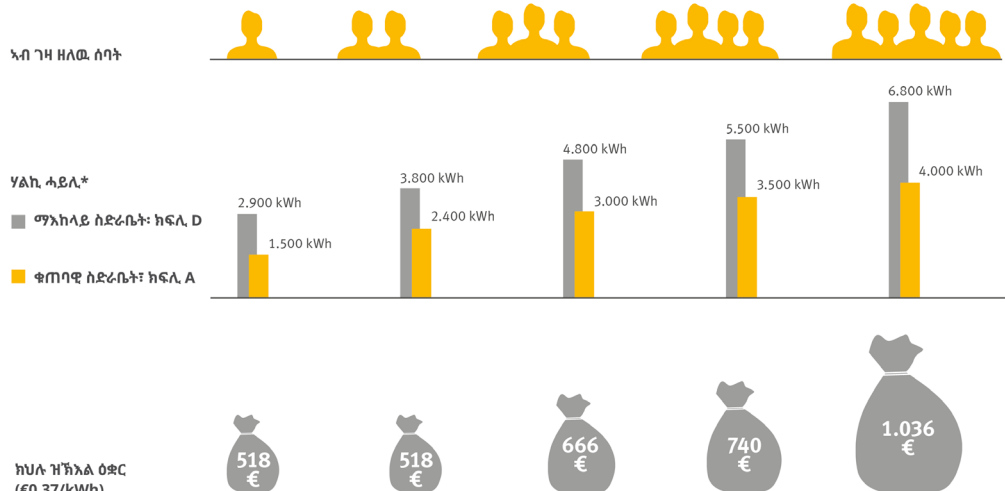

4 | ኤለክትሪክ

ምስ ቅልውላው ጋዝ ተተሓሔዙ ዝውሰኽ ዘሎ ወጻኢታት ጸዓት፡ ኣብ ጀርመን ውዑይ ማይ፡ መሞቕን ሓይሊ ኤሌክትሪክን ኣዝዩ ክቡር ይኸውን ከምዘሎ የረጋግጽ። ስለዚ ውሑድ ጸዓት ምጥቃም ጥጋ ኣለዎ ስለዚ ውሑድ ገንዘብ ክትከፍሉ ኣለኩም።

ሃልኪ ሓይሊ ኤሌክትሪክ ዓመታዊ ናይ ዕቋር ዓቕምኹም

ውሑድ ጸዓት እንተተጠቐምኩም ክንደይ ክትቆጥቡ ከም እትኽእሉ እዚ እዩ፡

** ፍልፍል፡ strom-report.de
ማእከላዊ ትንበያ ጥጋ ሓይሊ ኤሌክትሪክ ስድራቤታት ን2023

* ዳታ፡ መስተዳድር ኤሌክትሪክ ጀርመን 2021/22፡ ጥጋ ናይ ሓይን ክልተን ስድራቤት ዘለዎም ገዛውቲ ብኤሌክትሪክ ማይ መውጻዩ (ክለስ A-G)